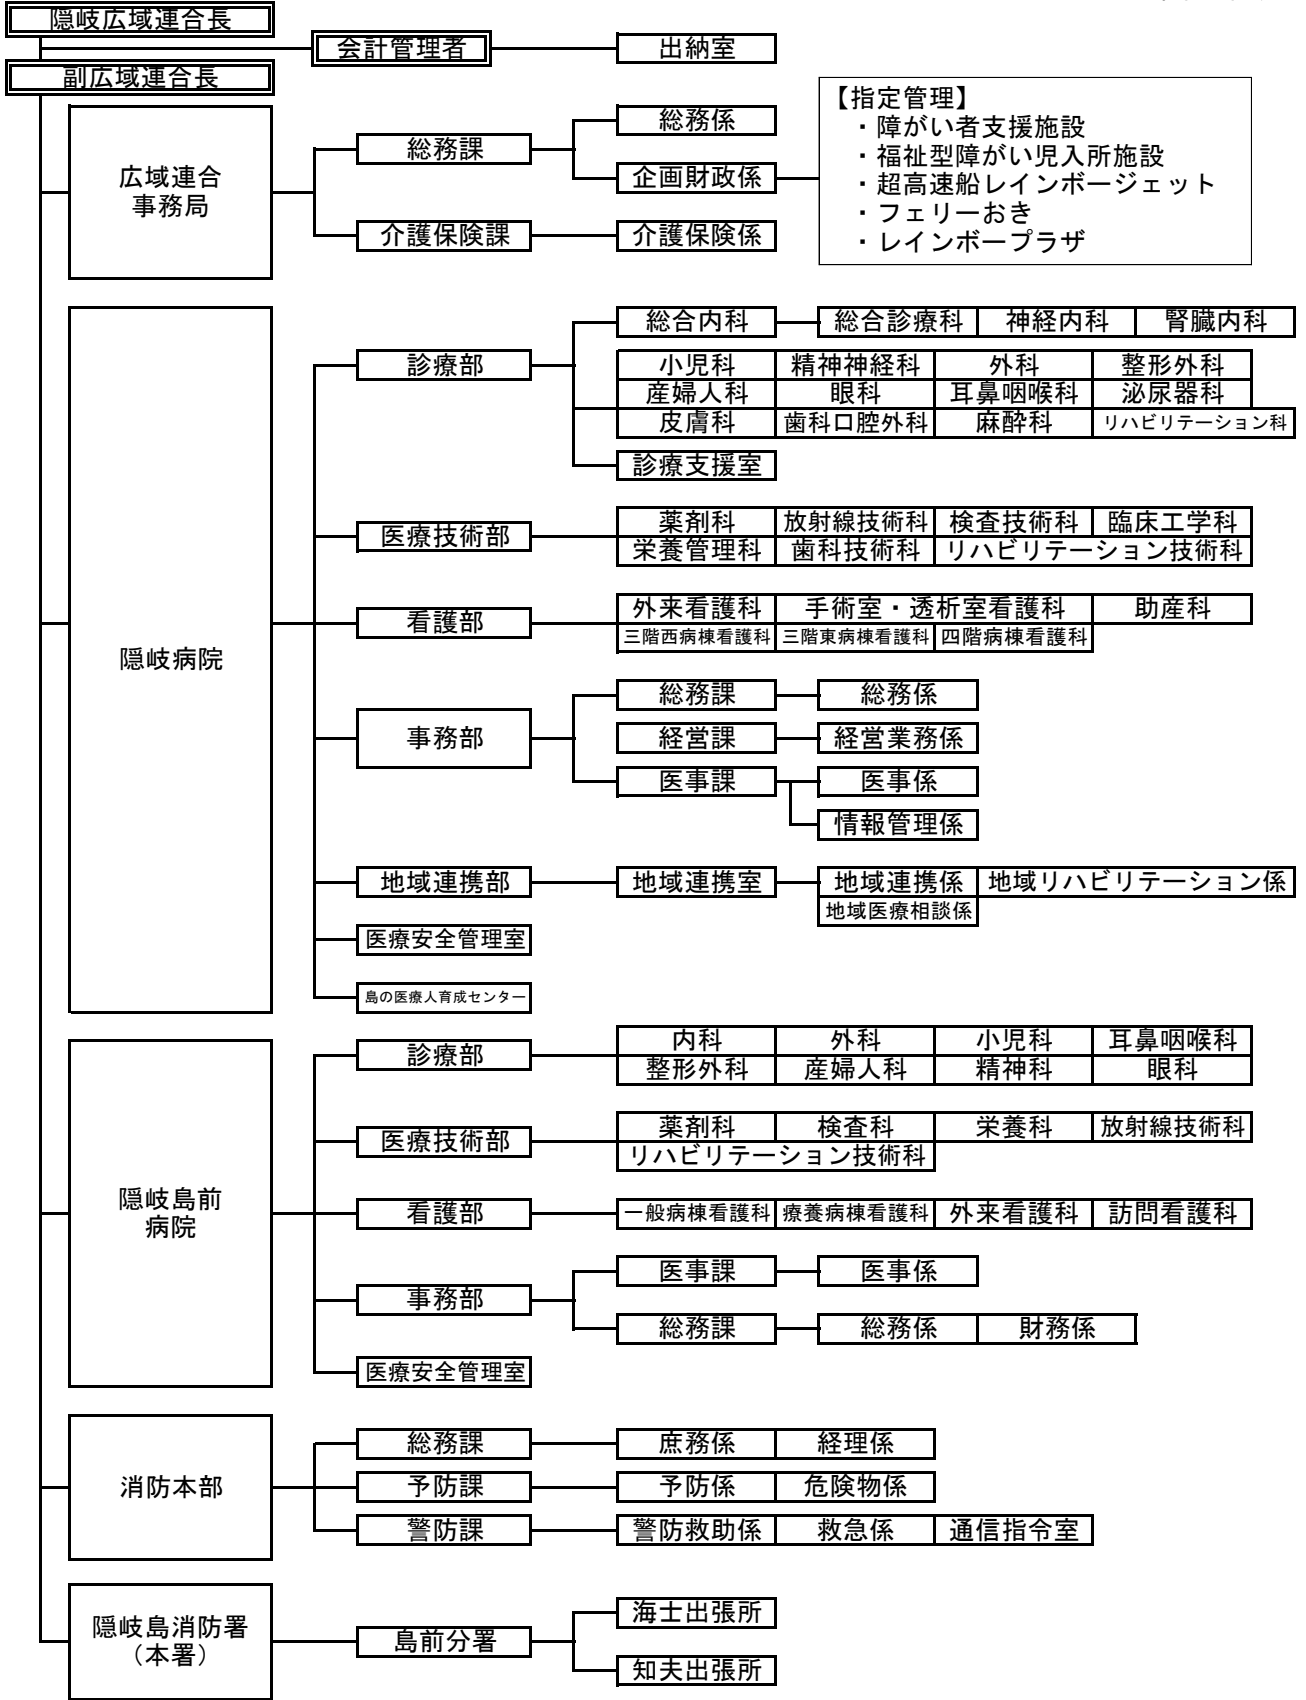

隠岐広域連合行政組織図

令和4年4月1日

【指定管理】

- ・障がい者支援施設
- ・福祉型障がい児入所施設
- ・超高速船レインボージェット
- ・フェリーおき
- ・レインボープラザ