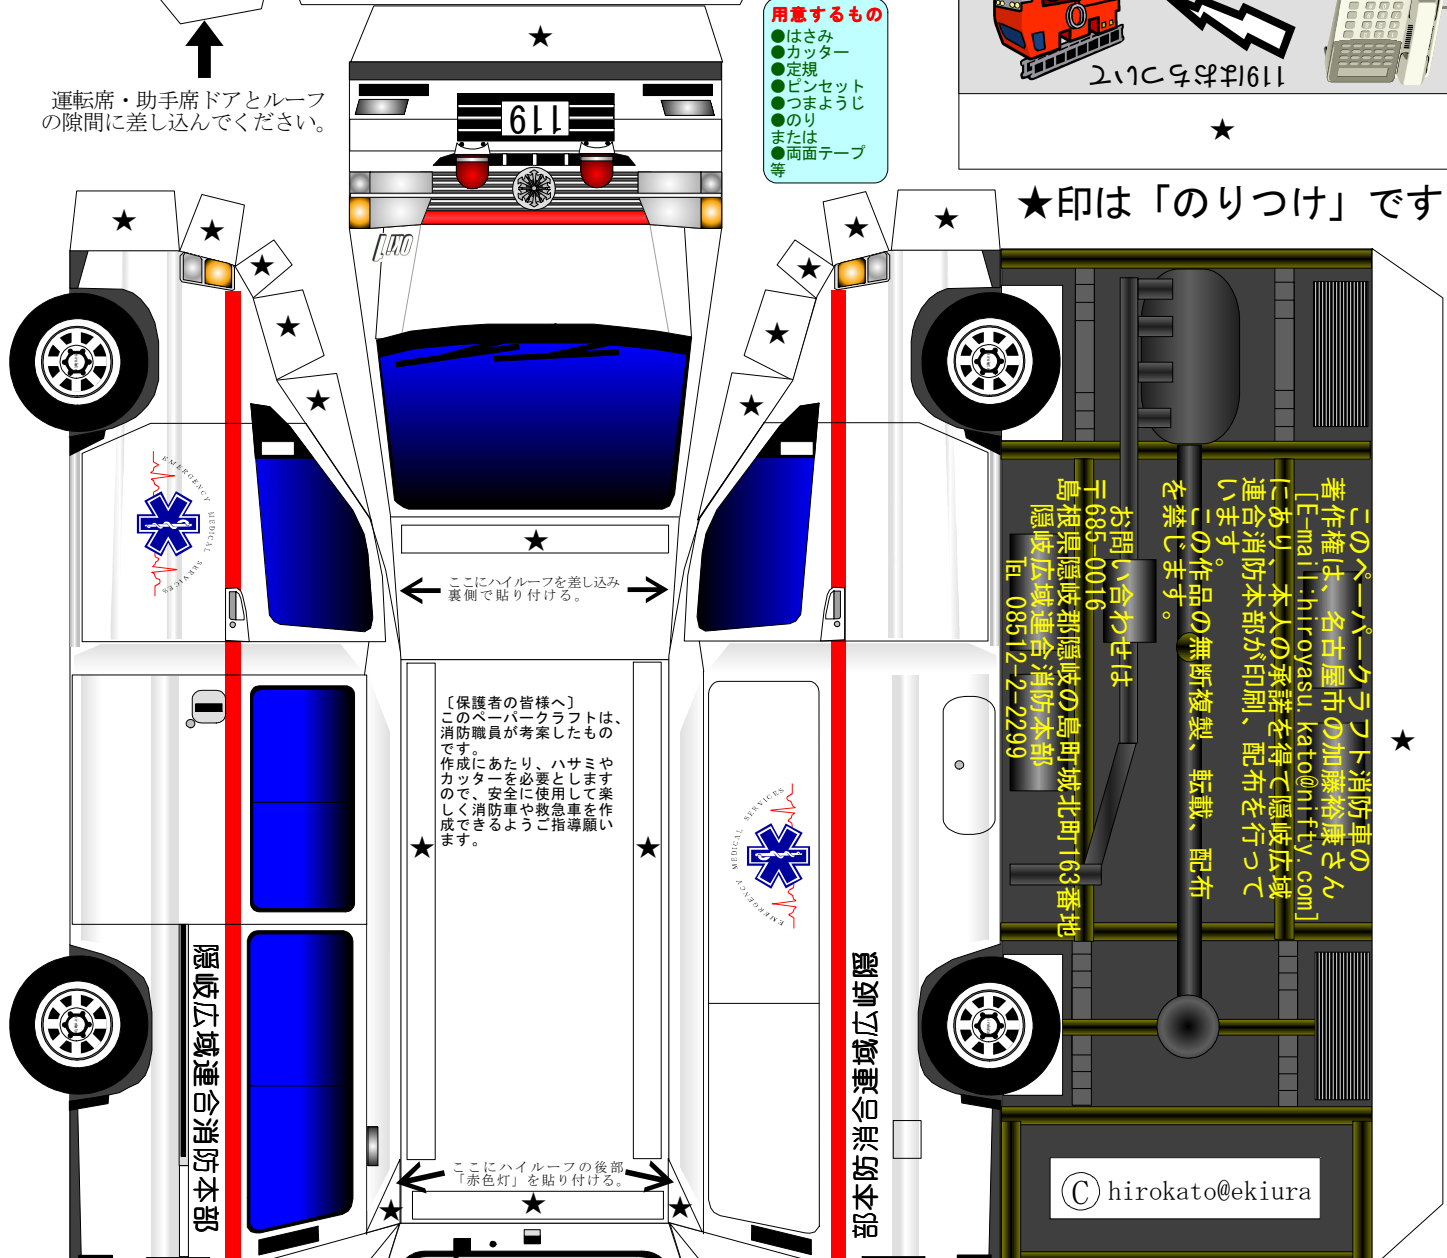

隠岐広域連合消防本部 高規格救急車

119はおちついて 火事か？救急か？

場所は？

目標は？

隠岐広域連合消防本部

〒685-0016
島根県隠岐郡隠岐の島町城北町163番地
隠岐広域連合消防本部
TEL 08512-2-2299

高規格救急車 『救急車は緊急時に必要です』

もしも・・・に備えて電話の近くに！

119はおちついて

運転席・助手席ドアとルーフの隙間に差し込んでください。

- 用意するもの**
- はさみ
 - カッター
 - 定規
 - ピンセット
 - つまようじ
 - のり
 - または
 - 両面テープ等

★印は「のりつけ」です！

はじめにハイルーフを組み立てよう！

完成したら右の写真と比べてみよう！