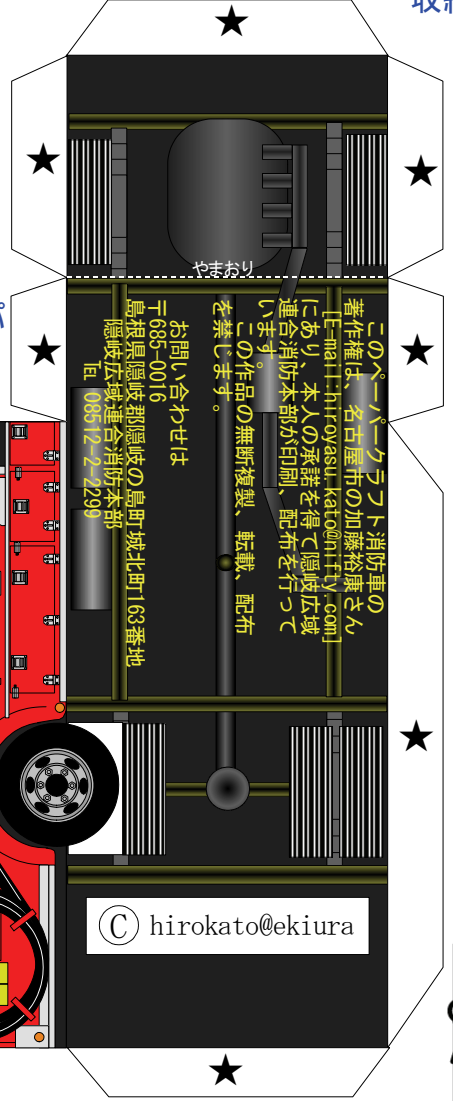

隠岐広域連合消防本部

ポンプ車

火あそびは、ぜったいにやめようネ!

★印は「のりつけ」です。
★印は「さしこみ」です。
青線は切り込みです。

- 用意するもの
- はさみ
 - カッター
 - 定規
 - ピンセット
 - つまようじ
 - のり
 - または
 - 両面テープ
 - 等