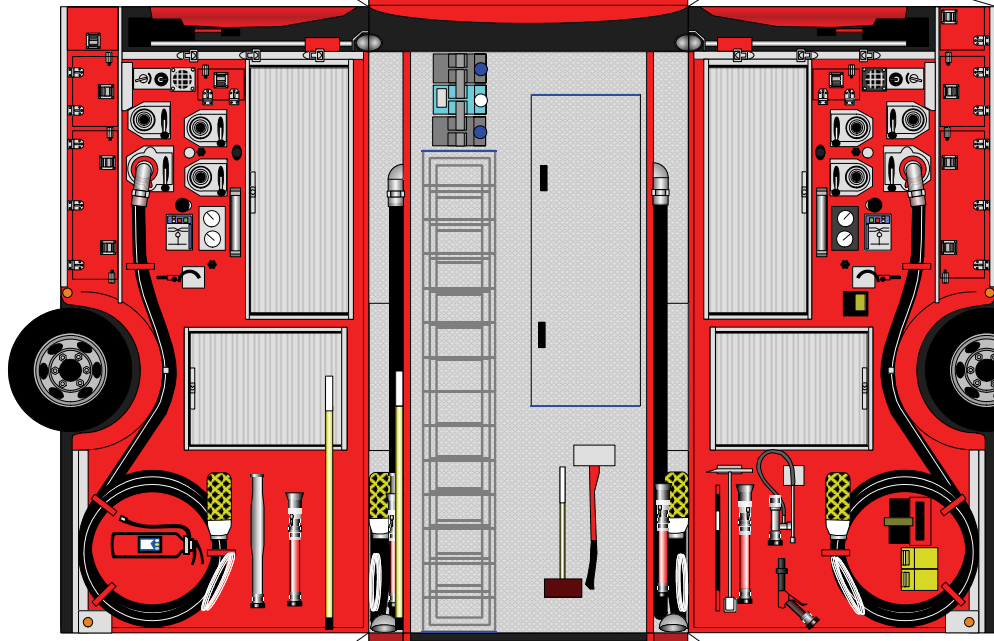

隠岐広域連合消防本部

ポンプ車

火あそびは、ぜったいにやめようネ!

★印は「のりつけ」です。
★印は「さしこみ」です。
青線は切り込みです。

- 用意するもの
- はさみ
 - カッター
 - 定規
 - ピンセット
 - つまようじ
 - のり
 - または
 - 両面テープ
 - 等