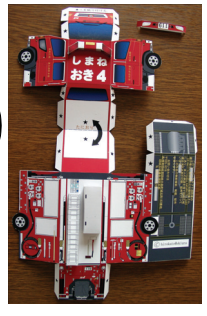

隠岐広域連合消防本部

ポンプ車

火あそびは、ぜったいにやめようネ!

★印は「のりつけ」です。
★印は「さしこみ」です。
青線は切り込みです。

- 用意するもの
- はさみ
 - カッター
 - 定規
 - ピンセット
 - つまようじ
 - のり
 - または
 - 両面テープ
 - 等